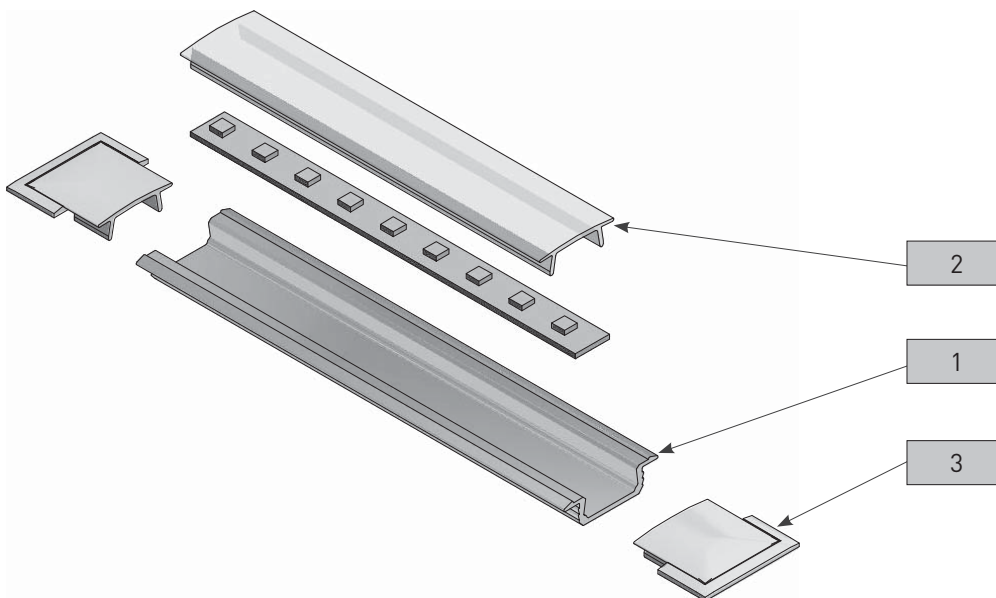

PROFIL GLAX WPUSZCZANY  
PROFILE GLAX RECESSED  
ПРОФИЛЬ LED GLAX ВРЕЗНОЙ

PARAMETRY / CHARACTERISTICS / ХАРАКТЕРИСТИКИ

AKCESORIA / ACCESSORIES / АКЦЕССУАРЫ

PAKOWANIE / PACKING / УПАКОВКА

SKŁAD ZESTAWU / SET INCLUDES / КОМПЛЕКТАЦИЯ

1

PA-GLAX-AL		2000
PA-GLAX-AL-20M		
PA-GLAX-AL-10		
PA-GLAX-AL-90		
PA-GLAX3M-AL		3007

2

PA-OSMLGLAX-00	mleczna soft white белый матовый	2000
PA-OSMLGLAXM3-00		3007
PA-OSTRGLAX-00	transparentna transparent прозрачная	2000
PA-OSTRGLAXM3-00		3007